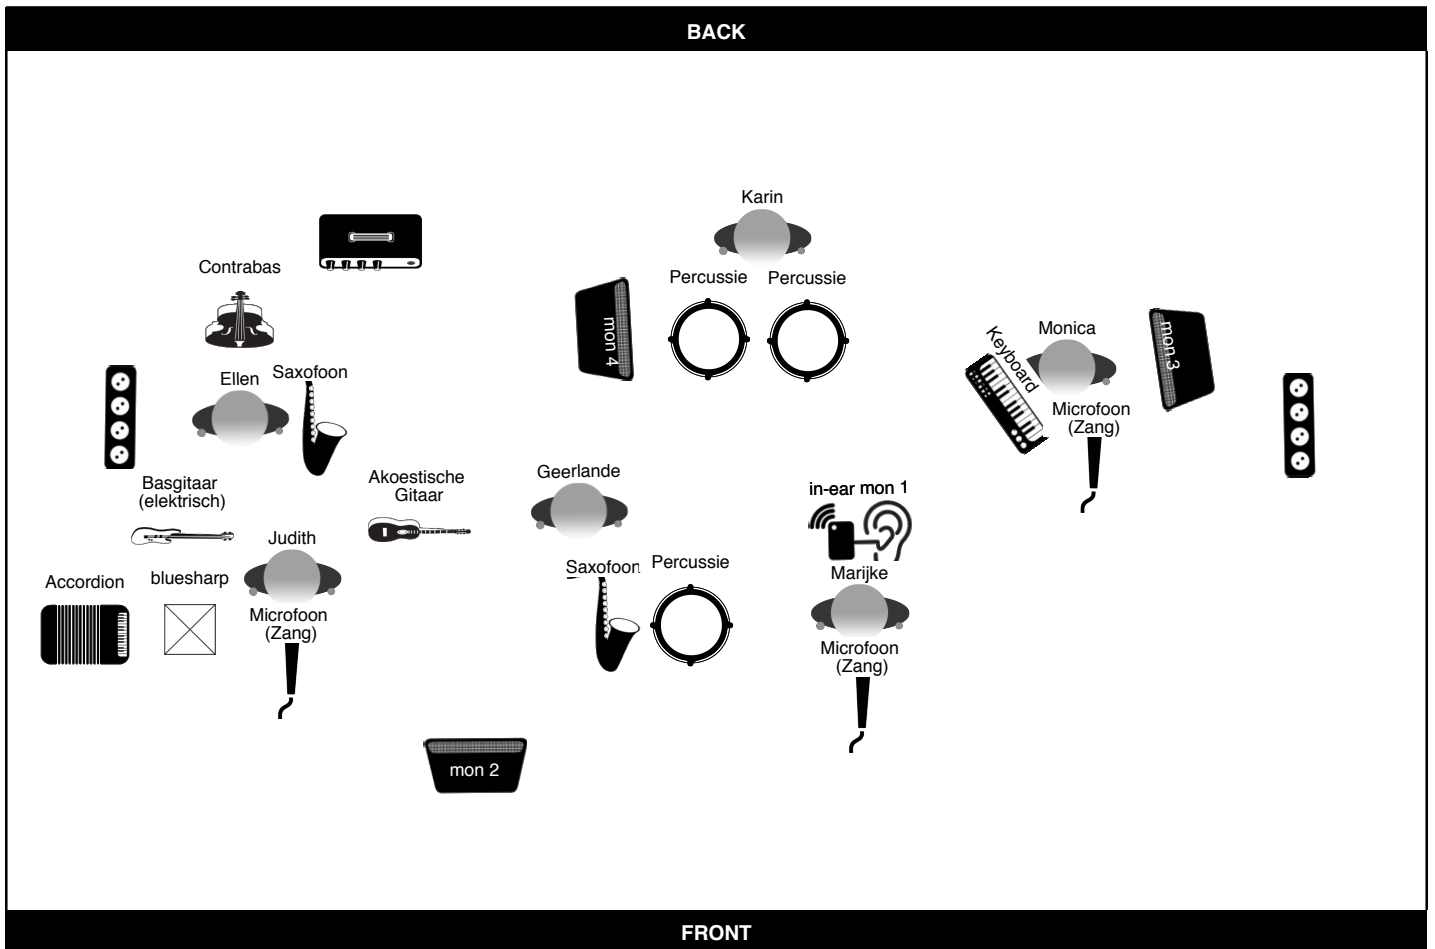

<http://www.bbqueenies>

Contact: Judith Alkema (0703250620 / juut002@gmail.com)

Extra Info

kanaal 1 en 2: line out, 2 jacks

kanaal 3: Ellen contrabas en Judith electr.bas, maken gebruik van dezelfde basversterker

kanaal 4: semi-akoestische gitaar, ukelele van Judith gaat ook via dit kanaal via preamp naar mixer

Monitor Groepen

Groep	Geluidsmix
Groep 1	Group 1 in ear Marijke: zang Marijke, Monica, Judith, toetsen
Groep 2	Group 2 zang Marijke, Monica, Judith, toetsen, sax, gitaar
Groep 3	Group 3 zang Marijke, Monica, Judith, toetsen
Groep 4	Group 4 zang Marijke, Monica, Judith, toetsen